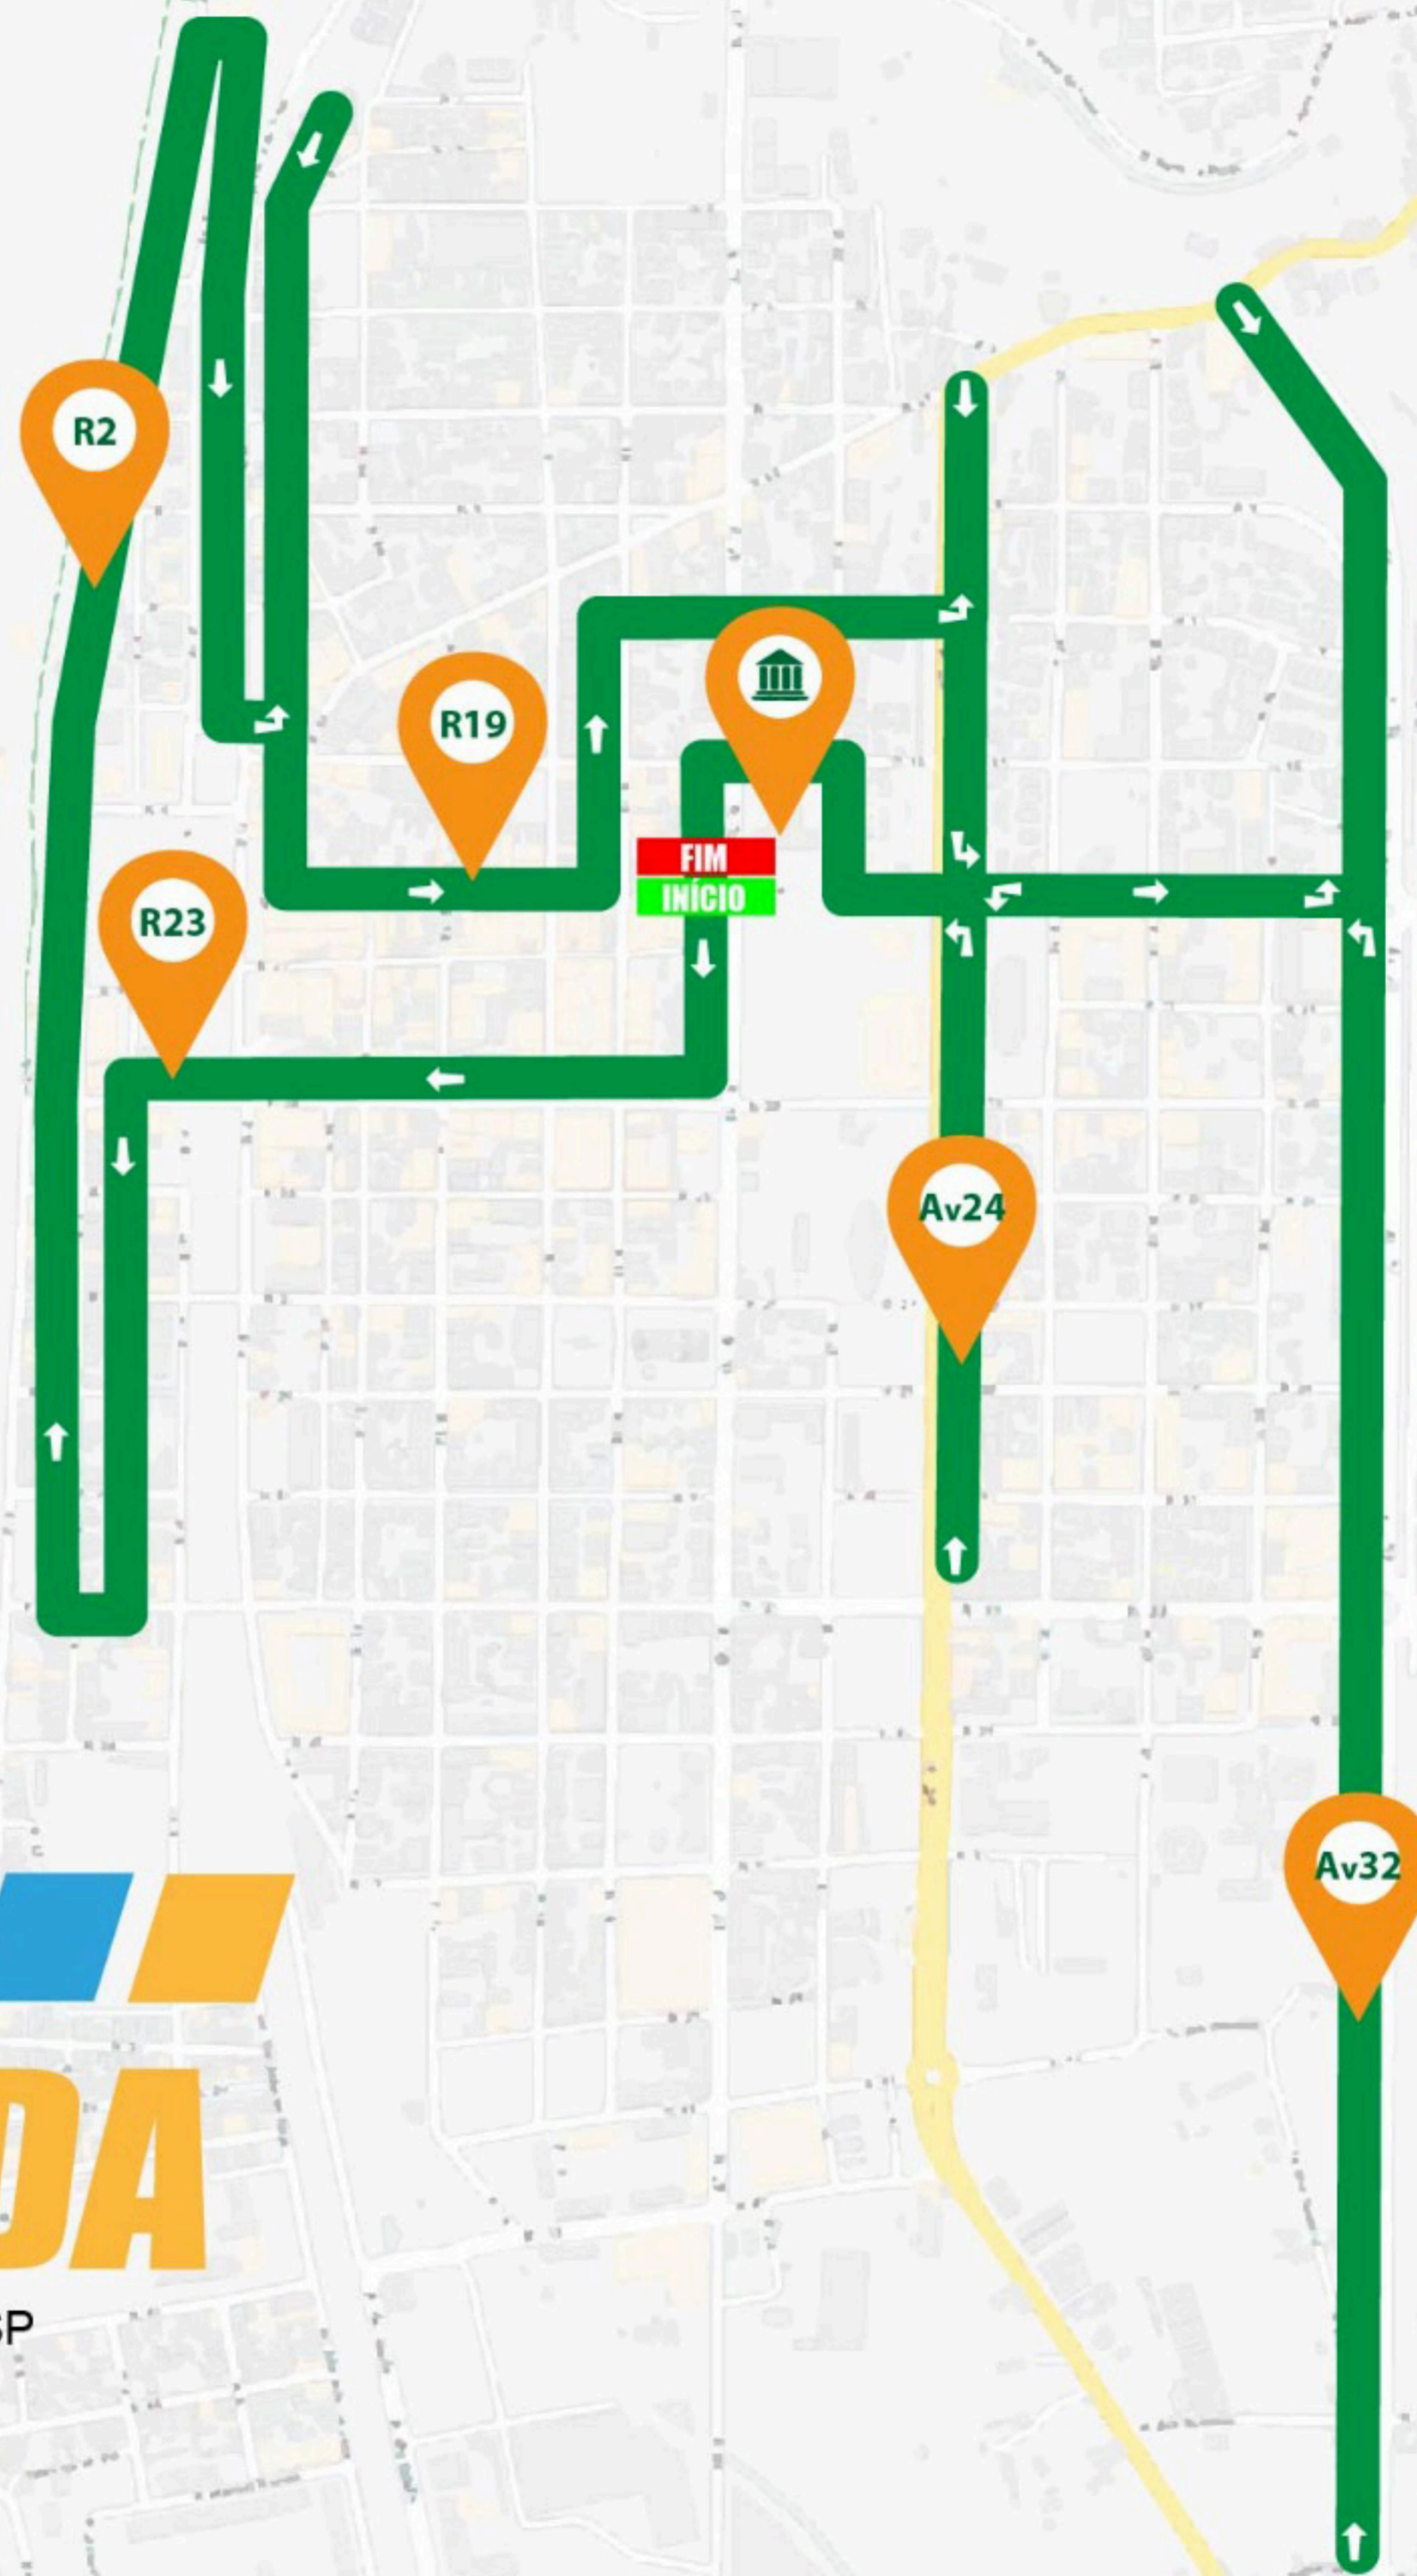

SÃO SILVESTRE ESPINHO '22

15 Janeiro • 18h00 • Espinho

10 KM CORRIDA

* PERCURSO SUJEITO A ALTERAÇÕES DEFINIDAS PELA PSP

inscrições e mais informações em

WWW.RUNNINGESPINHO.PT

promotor

organização

TINOCAR

beatriz dos panos

STAR

GRIFAGEM J. PEDRO

SNT Sociedade Nortenha de Tistas

ELEVEN'S CAFFÈ

ESSE O LUGAR CERTO PARA SI

Vitalis

Joma

CASARÃO EMIGRANTE CAFE-RESTAURANTE

brandstore

DEFESA ESPINHO

Diário de Aveiro

THE RUNNERS

segue-nos