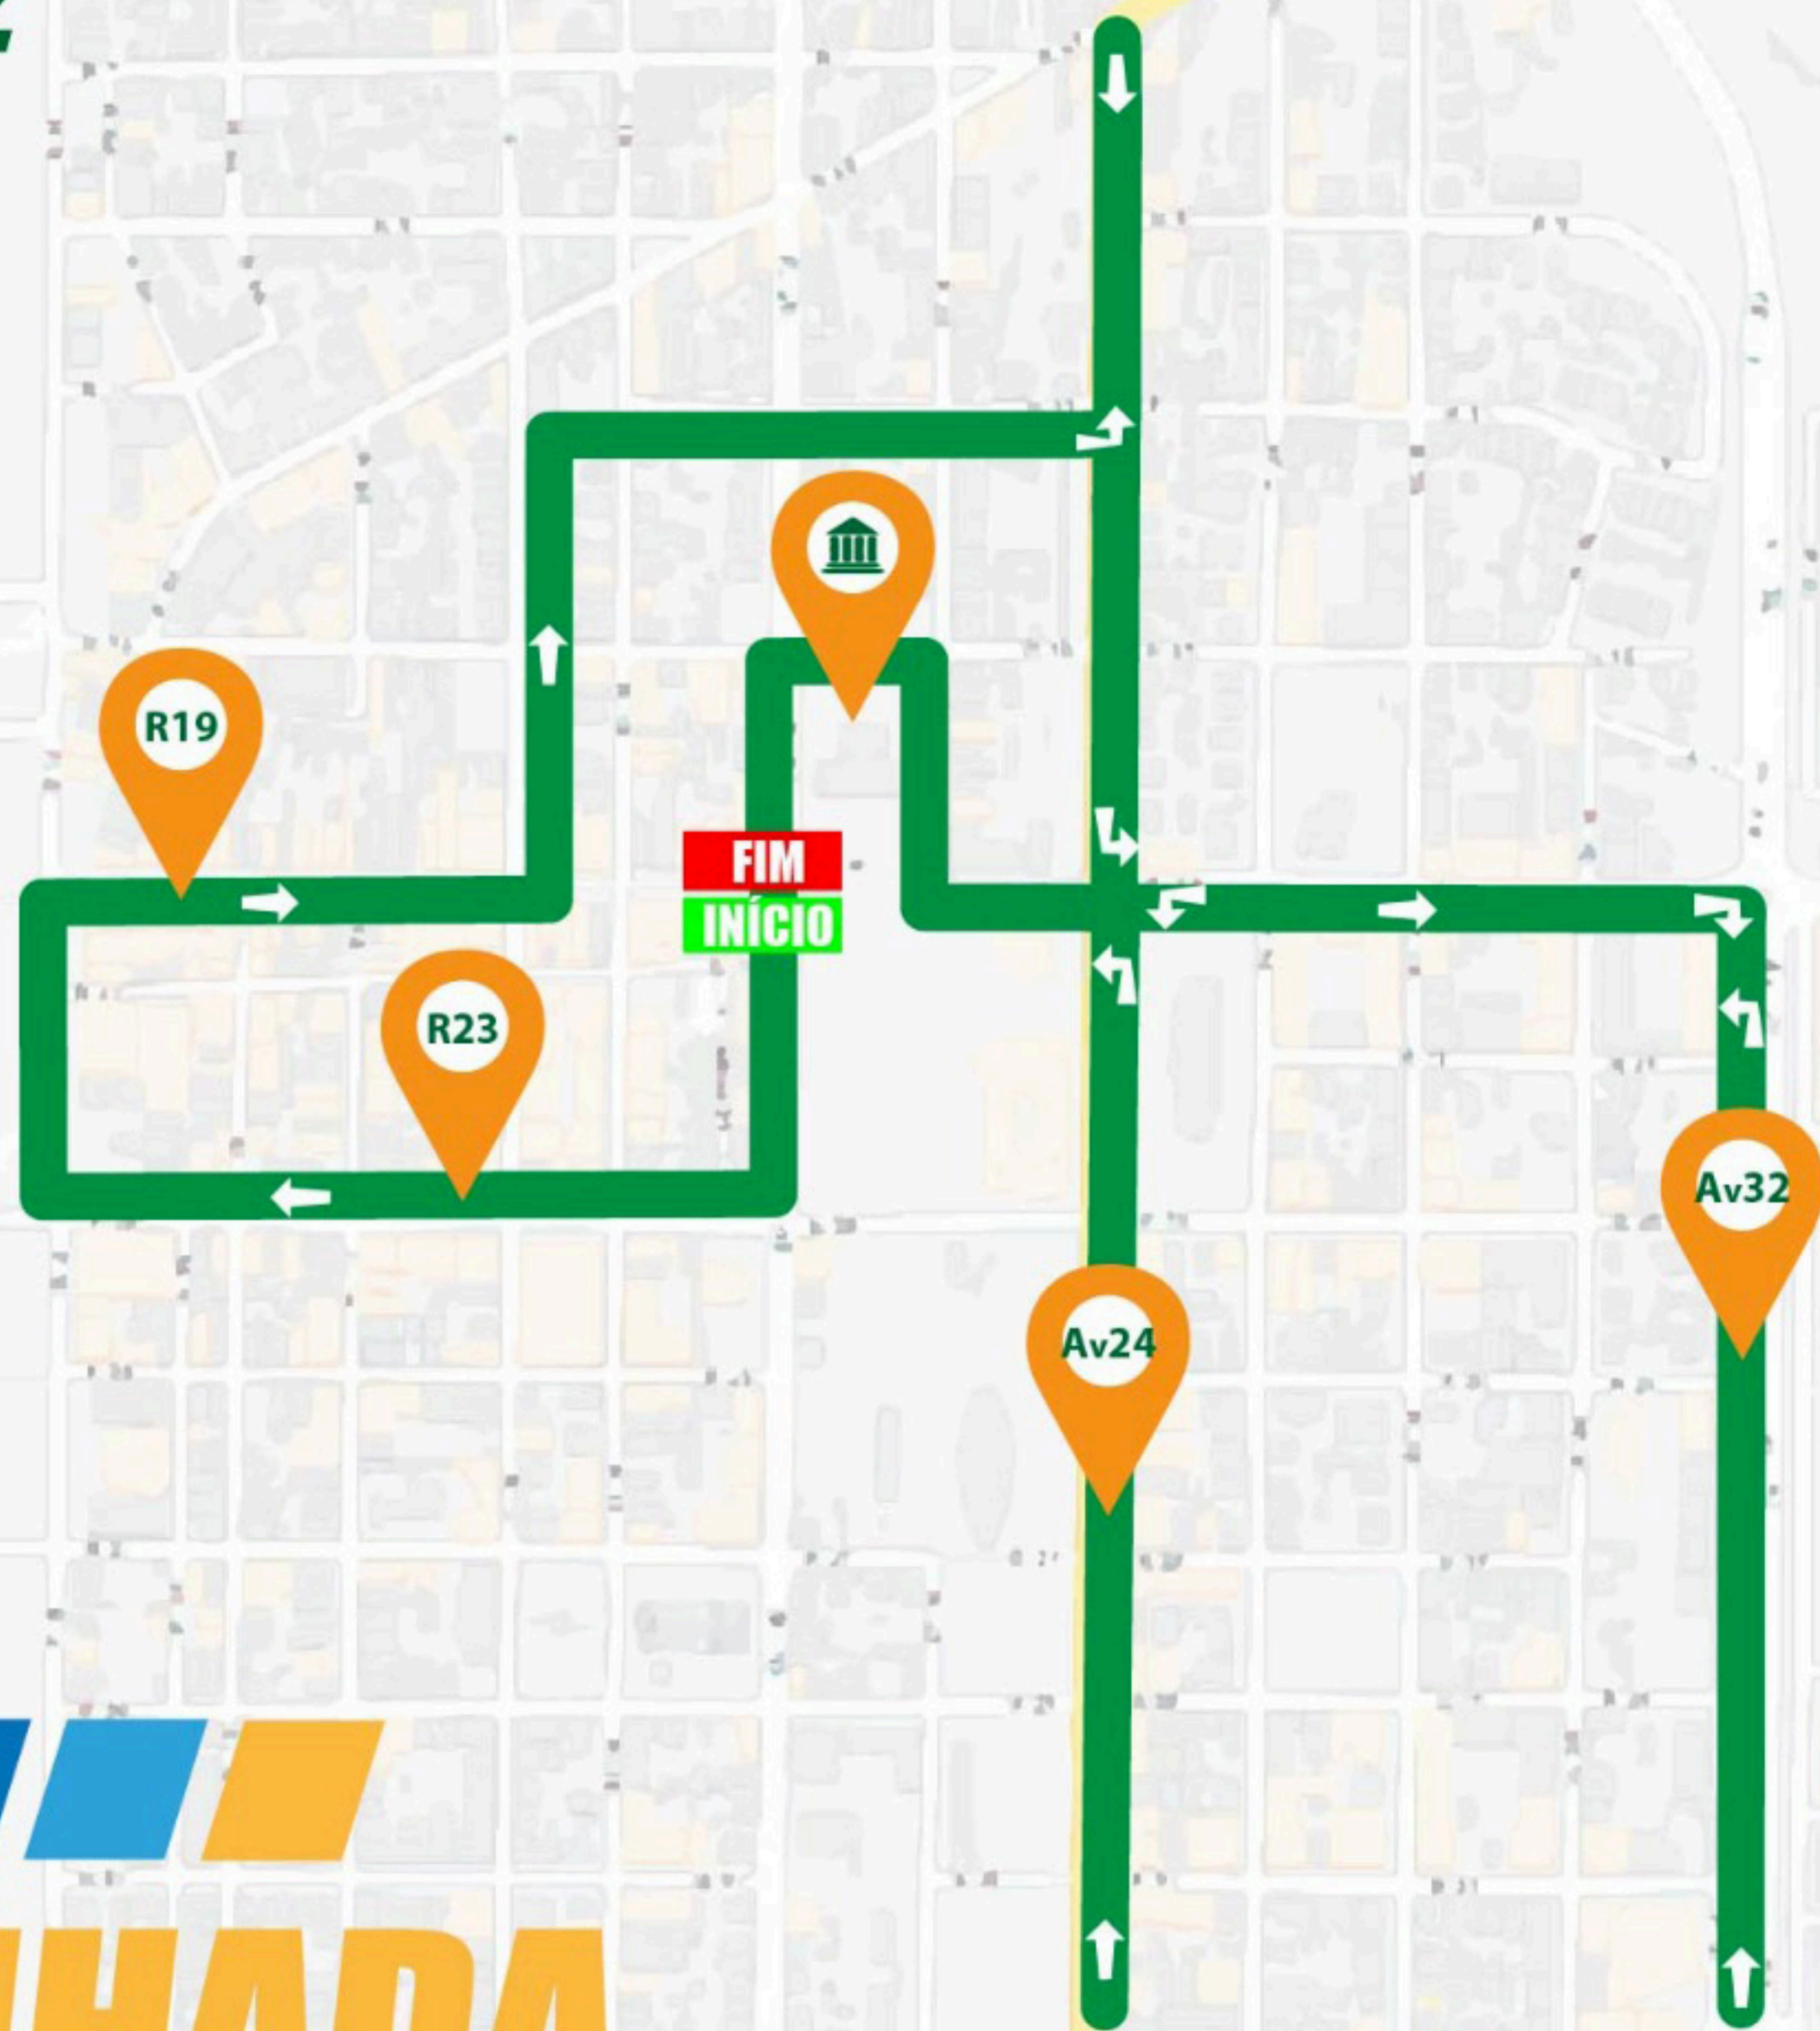

SÃO SILVESTRE ESPINHO '22

15 Janeiro • 18h00 • Espinho

10 KM CORRIDA

* PERCURSO SUJEITO A ALTERAÇÕES DEFINIDAS PELA PSP

inscrições e mais informações em

WWW.RUNNINGESPINHO.PT

promotor

organização

TINOCAR

beatriz dos panos

STAR

GRIFAGEM J. PEDRO

SNT Sociedade Nortenha de Tistas

ELEVEN'S CAFFÈ

ESSE O LUGAR CERTO PARA SI

Vitalis

Joma

CASARÃO EMIGRANTE CAFE-RESTAURANTE

brandstore

DEFESA ESPINHO

Diário de Aveiro

THE RUNNERS

segue-nos

SÃO SILVESTRE ESPINHO '22

15 Janeiro • 18h00 • Espinho

5KM CAMINHADA

* PERCURSO SUJEITO A ALTERAÇÕES DEFINIDAS PELA PSP

inscrições e mais informações em

WWW.RUNNINGESPINHO.PT

segue-nos
f
ig