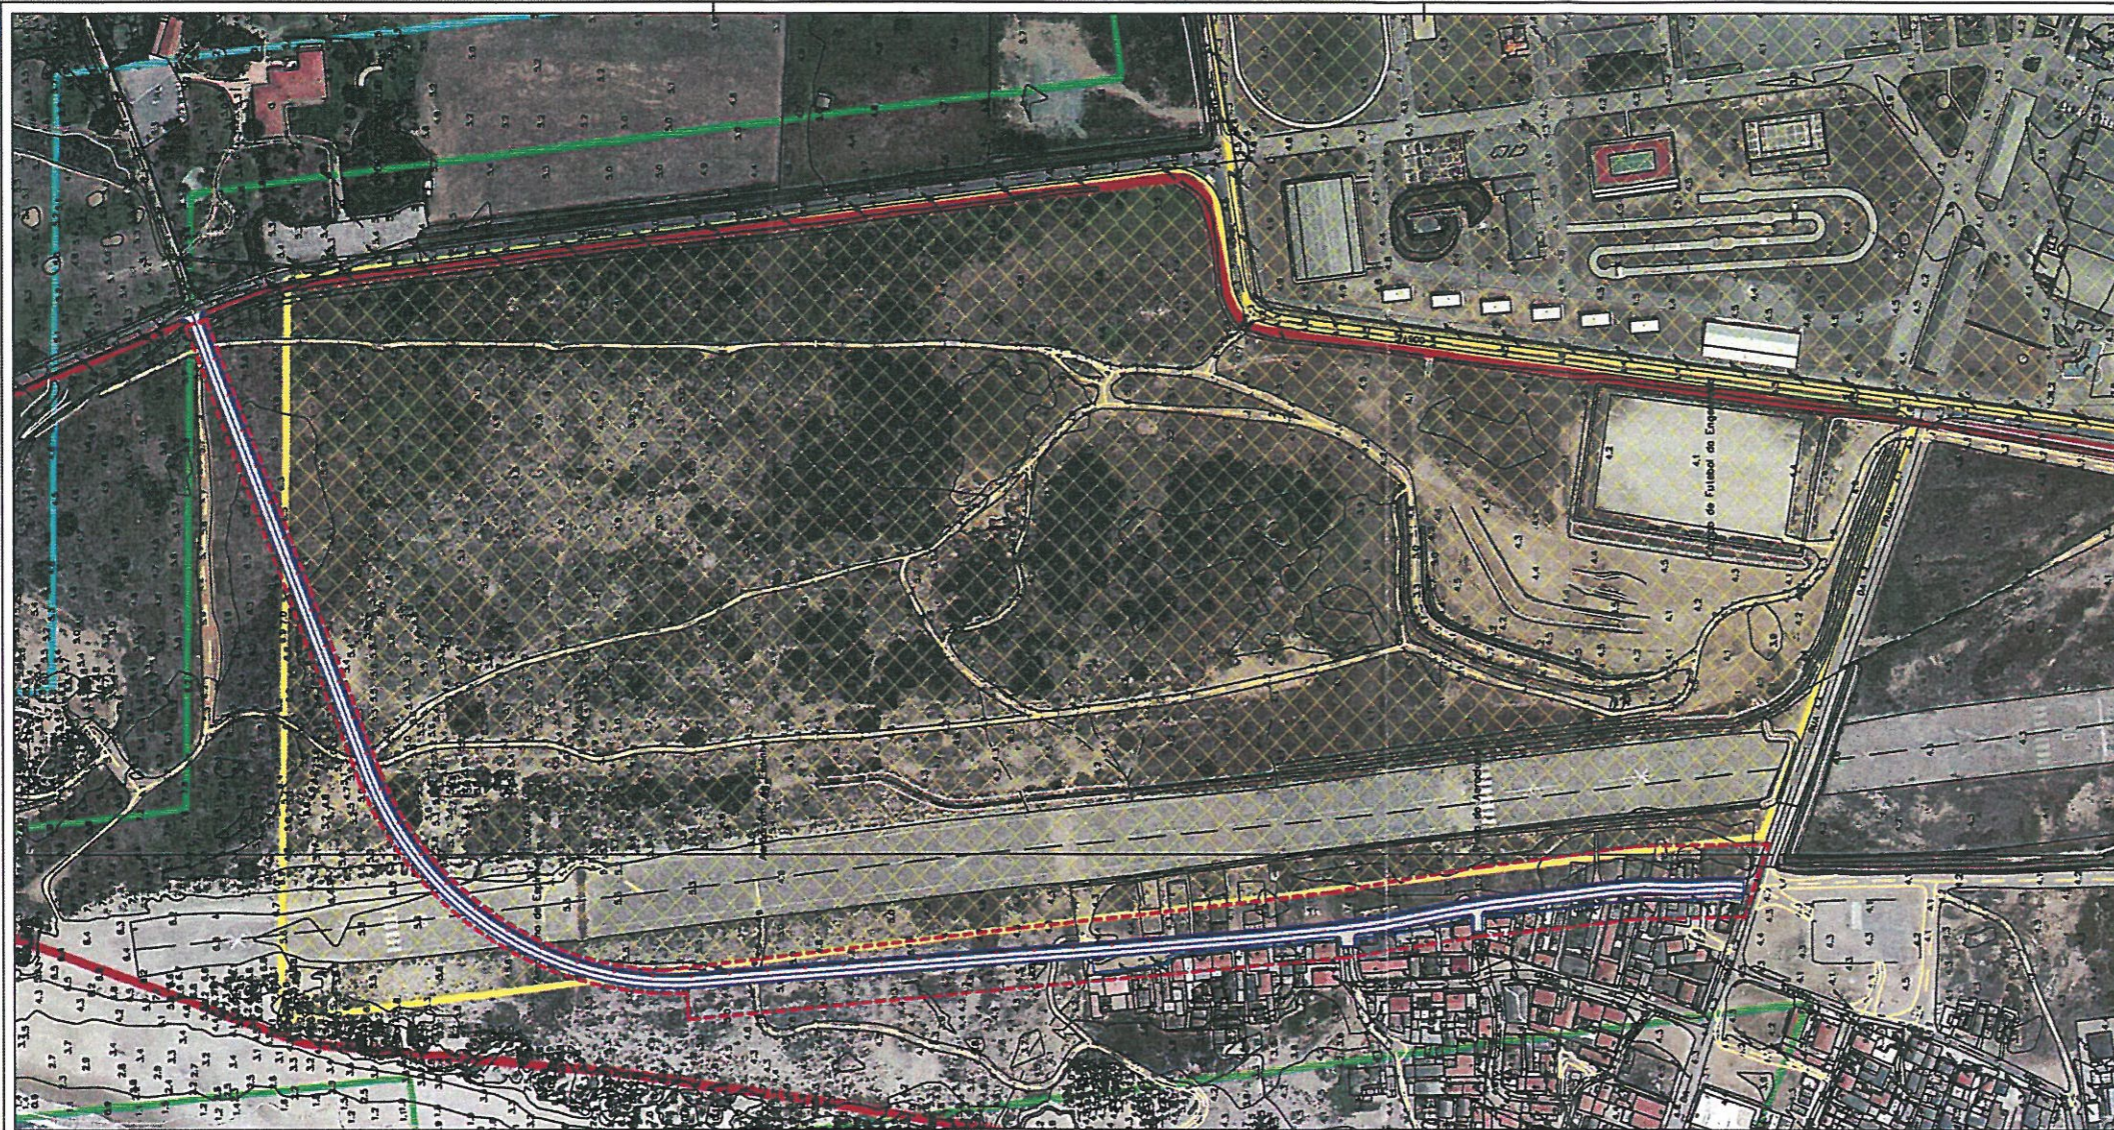

hi →
m. 10

- LEGENDA
- ÁREA DE INTERVENÇÃO
 - IMPLANTAÇÃO DA VIA
 - LIMITES DO PM DO ESPINHO (Fonte: Direção de Infraestruturas do M.D.N.)

	Via pedonal à Praia de Paramos VALORIZAÇÃO DO LITORAL
Dúbia de Câmara Municipal	
Data de 3.10.13	PLANTA DE IMPLANTAÇÃO
Auto de registo	Outubro 2014
Projeto executivo	0
Projeto de execução	10000